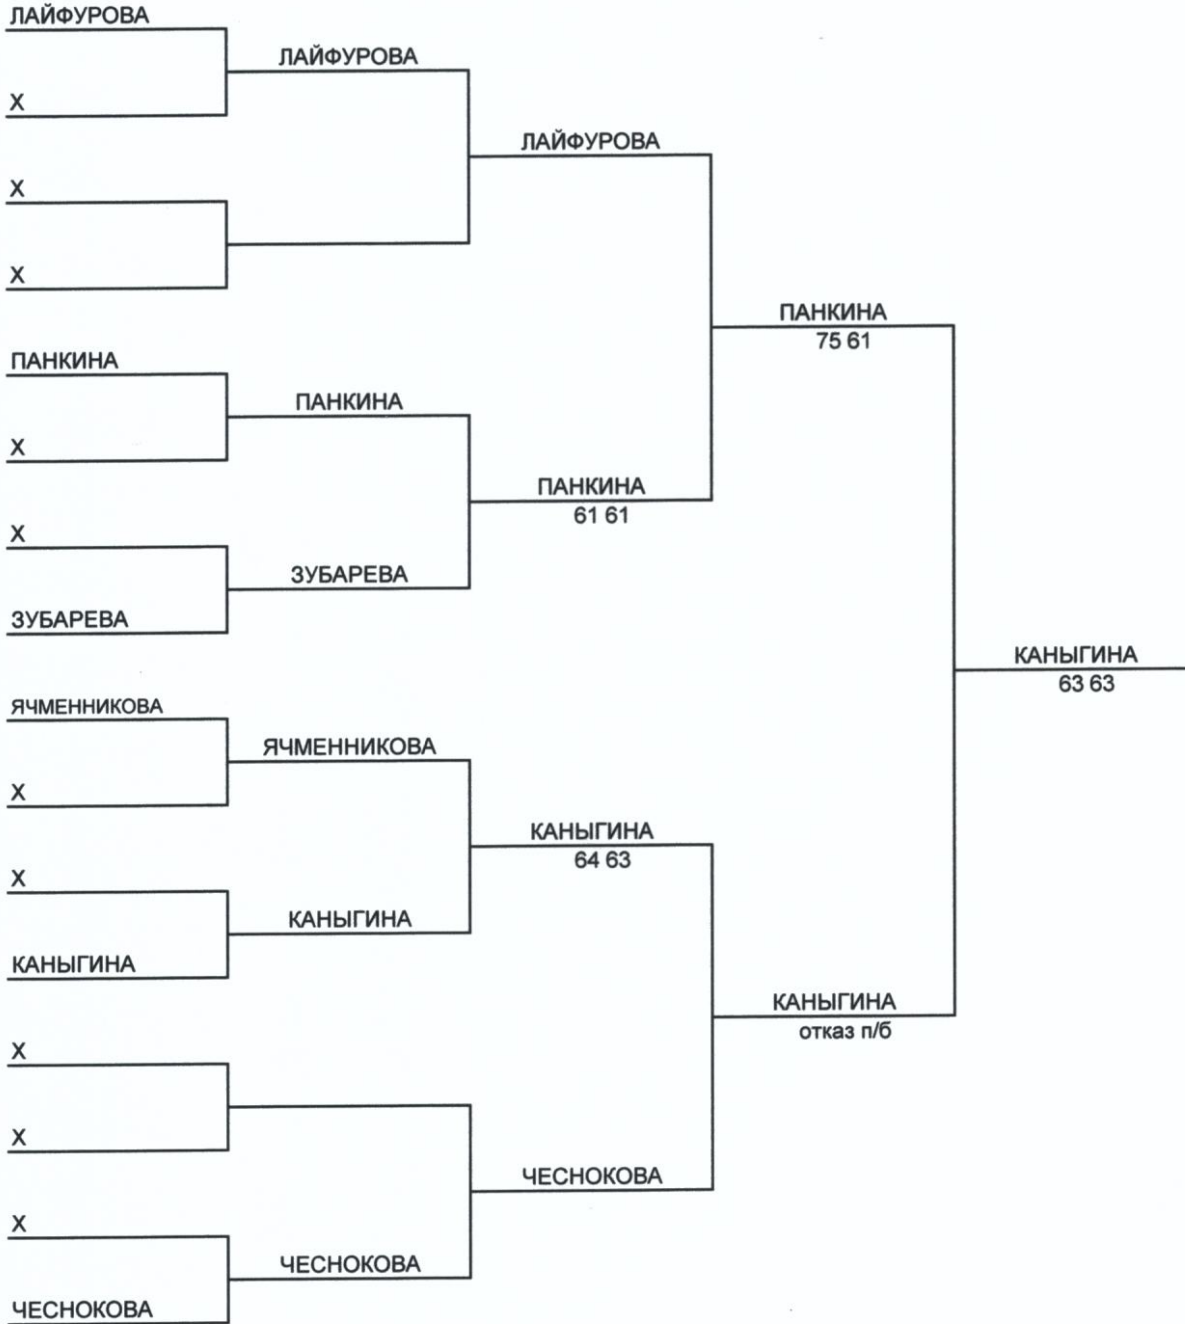

ДОПОЛНИТЕЛЬНЫЙ ТУРНИР ЛИЧНОГО ТУРНИРА РТТ В ОДИНОЧНОМ РАЗРЯДЕ

Название турнира

Кубок Твери на призы BABOLAT

Место проведения	Сроки проведения	Возрастная группа	Пол игроков	Категория	Класс
Тверь	18.04-24.04.2016	ДО 13 ЛЕТ	ДЕВУШКИ	III	A

Для проигравших в 1/16 финала

Главный судья	
  Подпись	Хрусталева А.В. Фамилия И.О.